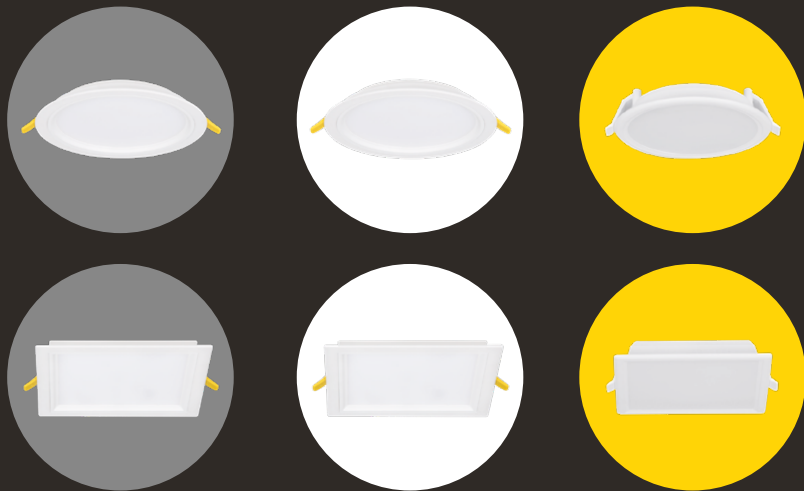

Pregunta a tu asesor los precios especiales en los productos participantes de la campaña.

Familia **LITEPAD**

LITEPAD es la nueva generación de paneles LED para empotrar en plafón, brindan una confortable luz difusa adecuada para la iluminación general.